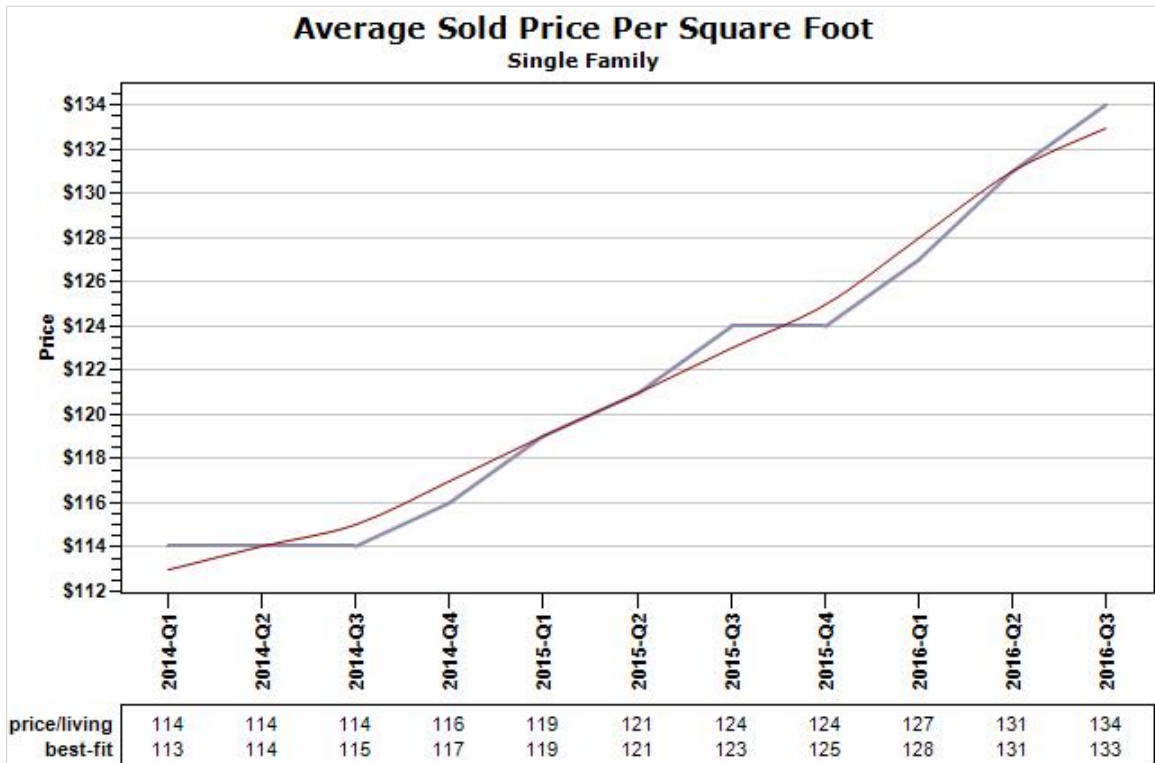

Data Source: MLS