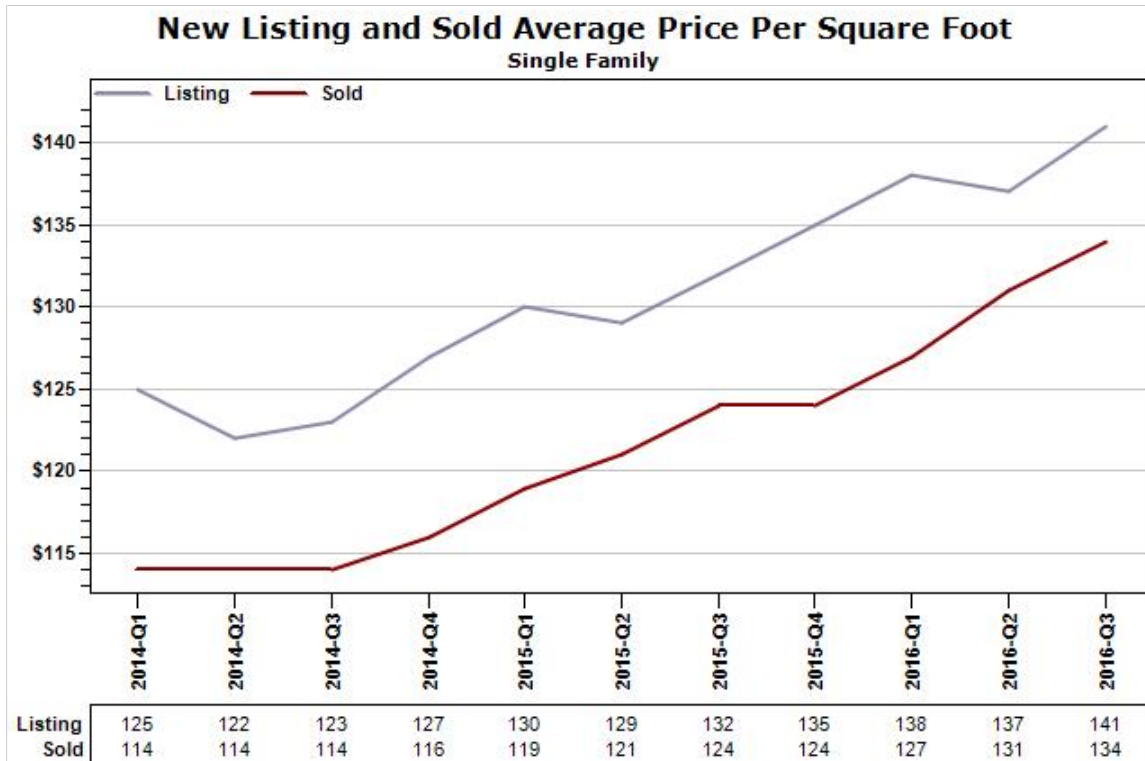

## Market Report : MESA, AZ

Data Source: MLS

Data Source: MLS

State: AZ; County: 04013; Zip: 85201, 85202, 85203, 85204, 85205, 85206, 85207, 85208, 85209, 85210, 85211, 85212, 85213, 85214, 85215, 85216, 85274, 85275, 85277