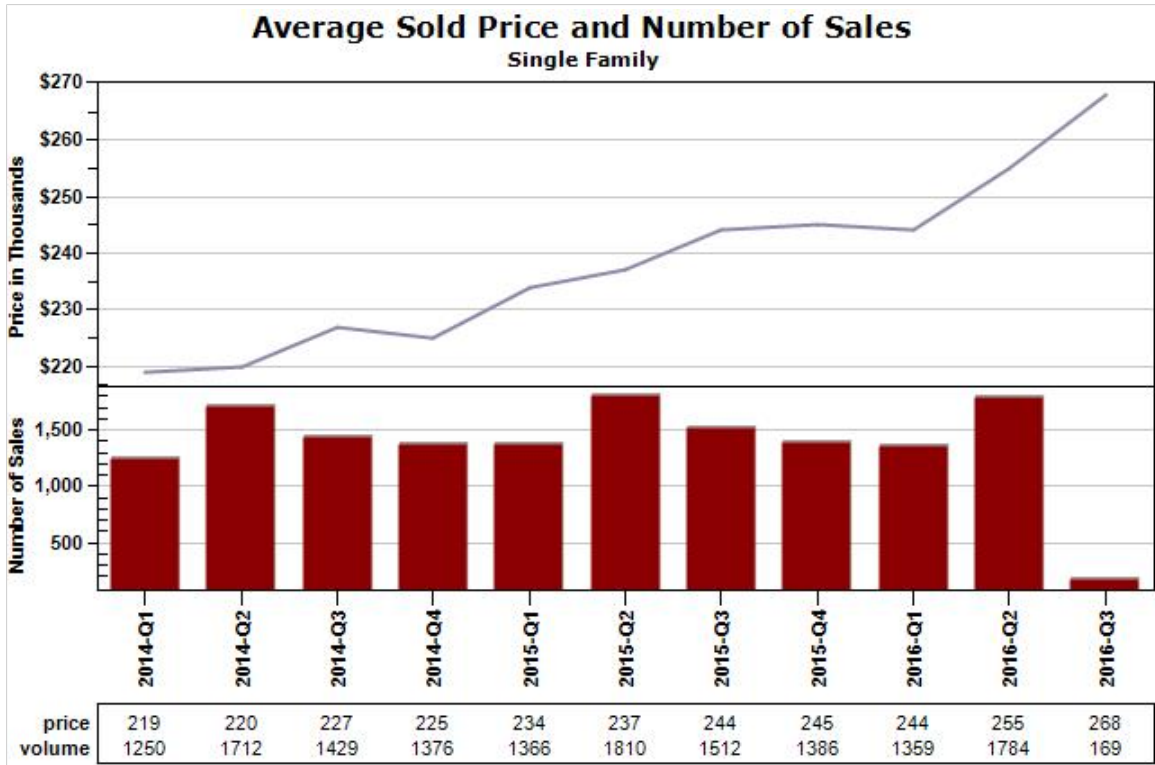

Market Report : MESA, AZ